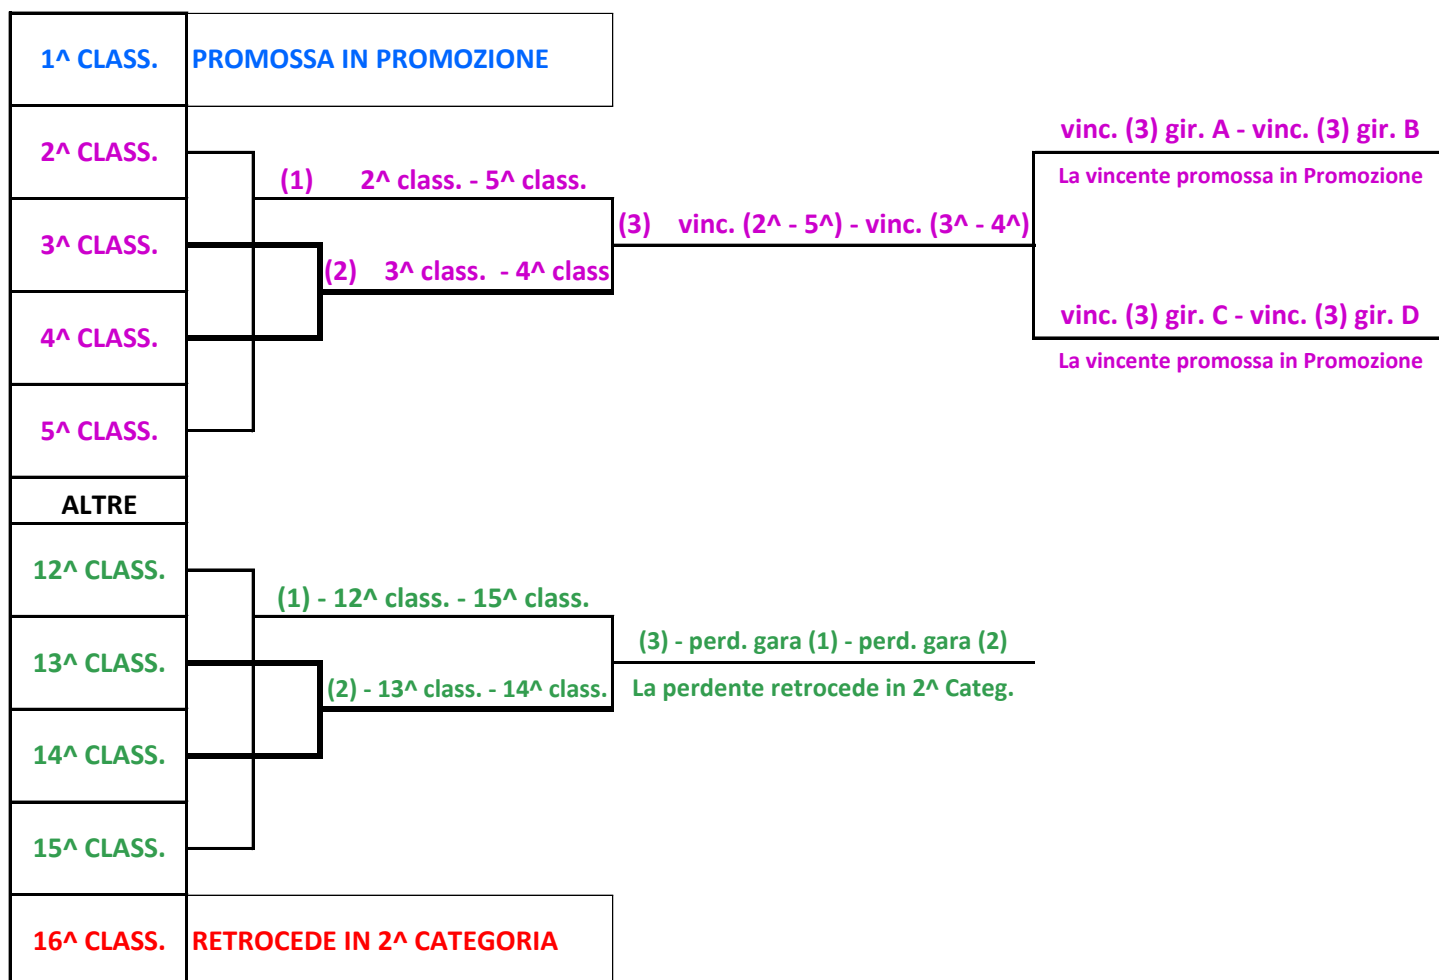

**MECCANISMI DI PROMOZIONE E RETROCESSIONE
CAMPIONATI REGIONALI DI CALCIO A UNDICI
STAGIONE SPORTIVA 2017-2018**

CAMPIONATO DI 1[^] CATEGORIA

MECCANISMO NEL CASO DI UNA RETROCESSIONE DAL CAMPIONATO DI SERIE "D"

4 GIRONI

Gli incontri di Play-off e di Play-out in ciascun girone saranno disputati in gara unica in casa della migliore classificata. Negli incontri tra squadre di gironi diversi in campo neutro.

Si rimanda a quanto riportato nell'ordinamento dei meccanismi di collegamento per i campionati per i casi in cui non saranno disputate le gare di play-off e di play-out (differenza punti in classifica)

Sono promosse al Campionato di Promozione le squadre 1[^] classificate di ciascun girone e la vincente lo spareggio finale tra le vincenti i play-off di ciascun girone (6)

Retrocedono al Campionato di 2[^] Categoria le squadre ultime classificate di ciascun girone e le perdenti le gare di spareggio dei Play-Out di ciascun girone. (8)