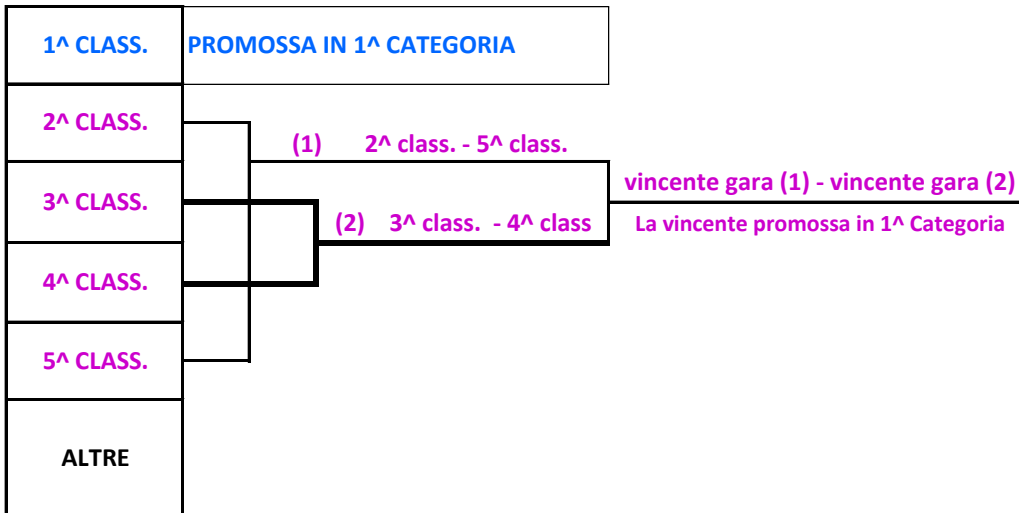

MECCANISMI DI PROMOZIONE E RETROCESSIONE
CAMPIONATI REGIONALI DI CALCIO A UNDICI
STAGIONE SPORTIVA 2017-2018

CAMPIONATO DI 2[^] CATEGORIA

MECCANISMO VALIDO PER QUALSIASI NUMERO DI RETROCESSIONI DAL CAMPIONATO DI SERIE "D"

4 GIRONI

Gli incontri di Play-off in ciascun girone saranno disputati in gara unica in casa della migliore classificata.

Si rimanda a quanto riportato nell'ordinamento dei meccanismi di collegamento per i campionati per i casi in cui non saranno disputate le gare di play-off e di play-out (differenza punti in classifica)

Sono promosse al Campionato di 1[^] Categoria le squadre 1[^] classificate di ciascun girone e le squadre vincenti i Play-off di ciascun girone.

(8)