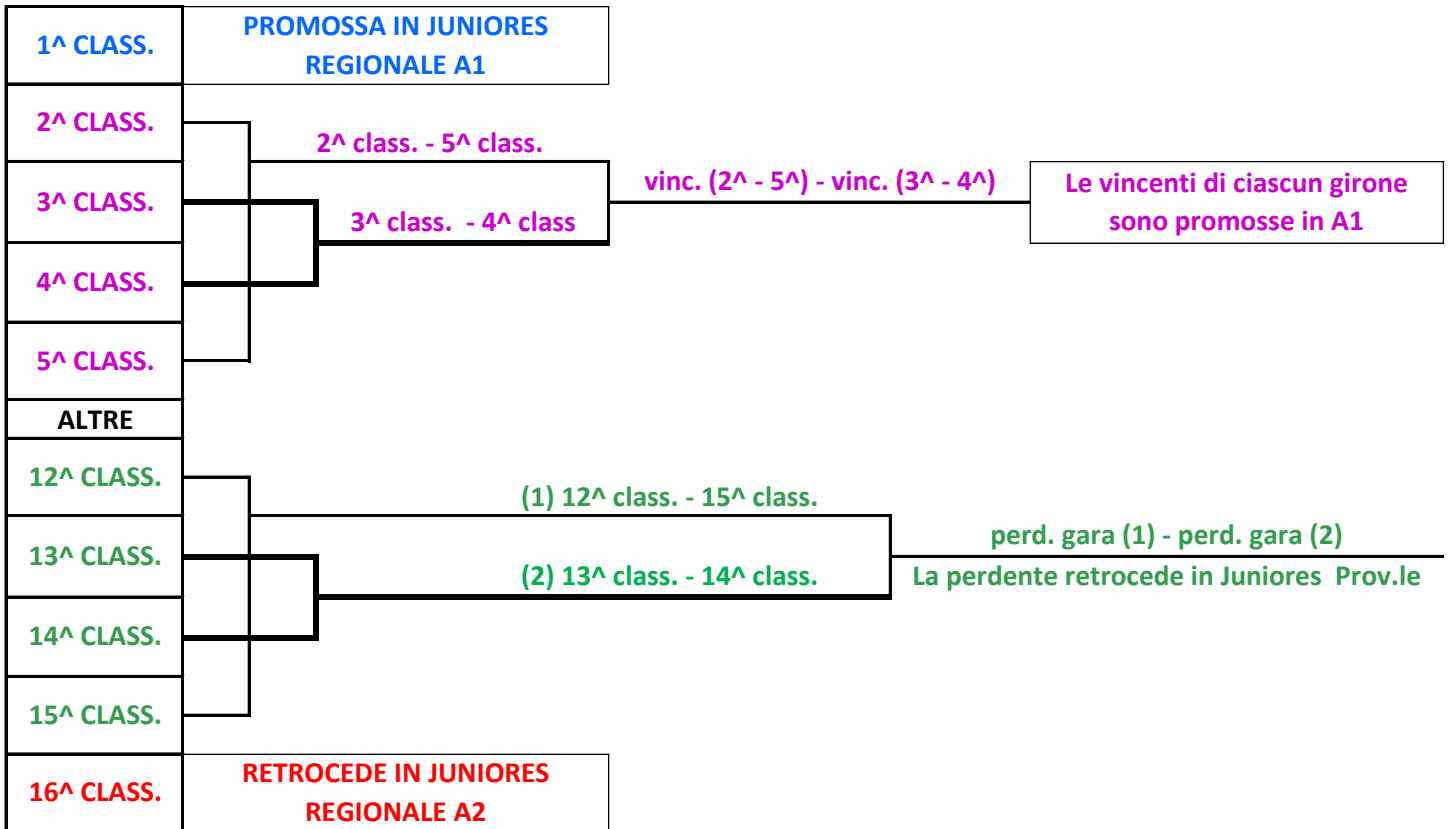

**MECCANISMI DI PROMOZIONE E RETROCESSIONE
CAMPIONATI REGIONALI DI CALCIO A UNDICI
STAGIONE SPORTIVA 2017-2018**

CAMPIONATO JUNIORES REGIONALE A2

2 GIRONI

Gli incontri di Play-off e di Play-out in ciascun girone saranno disputati in gara unica in casa della migliore classificata. Negli incontri tra squadre di gironi diversi in campo neutro.

Si rimanda a quanto riportato nell'ordinamento dei meccanismi di collegamento per i campionati per i casi in cui non

Sono promosse al Campionato Regionale Juniores A1: la squadra 1^ classificata di ciascun girone e la vincente lo spareggio di Play-off di ciascun girone (4)

Retrocedono al Campionato Juniores Provinciale: la squadra ultima classificata di ciascun girone e le perdenti gli spareggi di Play-out di ciascun girone (4)