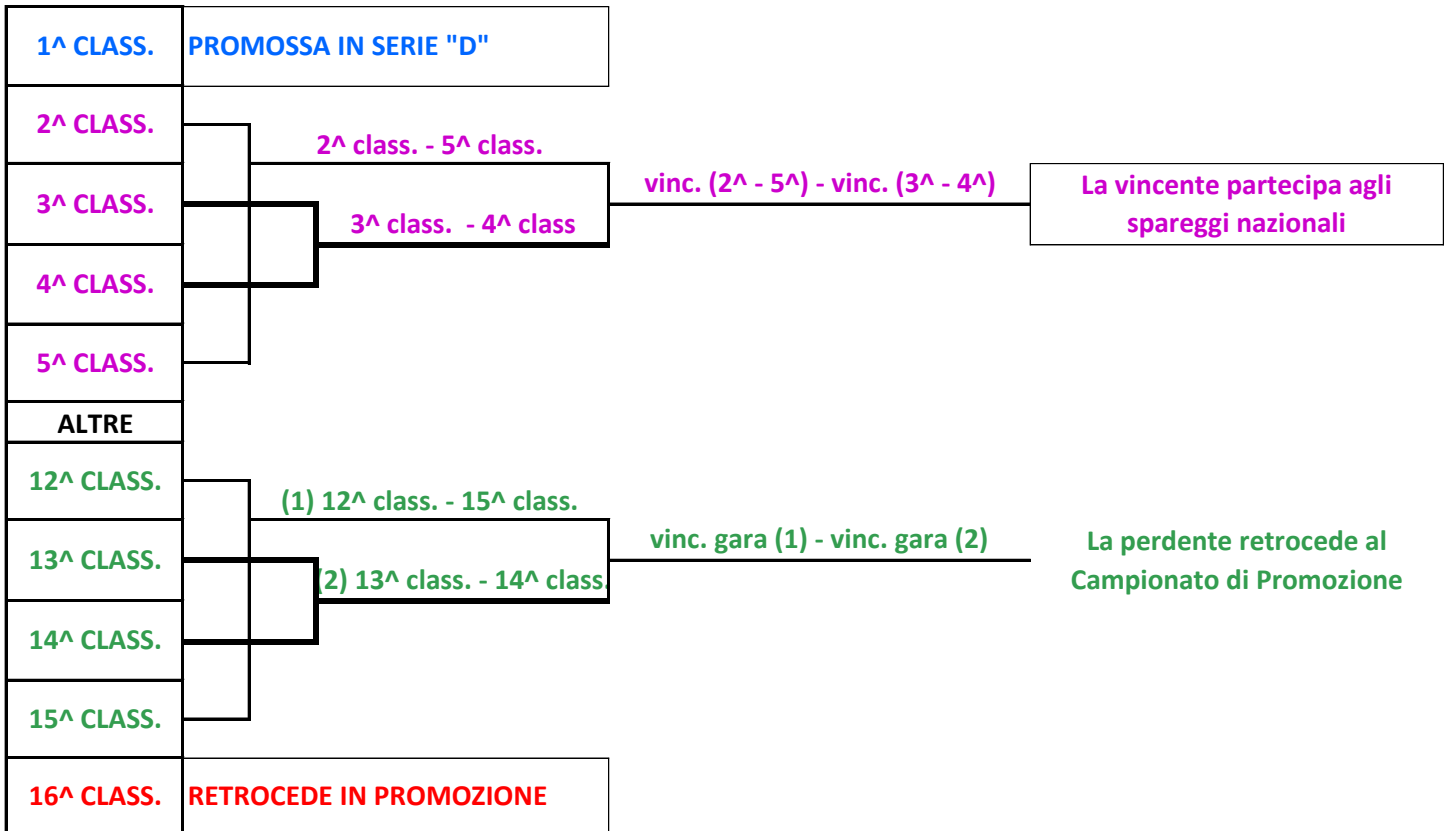

GIRONE UNICO

Gli incontri di Play-off e di Play-out saranno disputati in gara unica in casa della migliore classificata

Si rimanda a quanto riportato nell'ordinamento dei meccanismi di collegamento per i campionati per i casi in cui non saranno disputate le gare di play-off e di play-out (differenza punti in classifica)

E' promossa al Campionato di Serie D la squadra 1^ classificata (1)

La squadra vincente la gara di spareggio dei Play-off parteciperà agli spareggi nazionali per la promozione al Campionato di serie D

Retrocedono al Campionato di Promozione la squadra ultima classificata e le due perdenti le gare di Play-out (3)