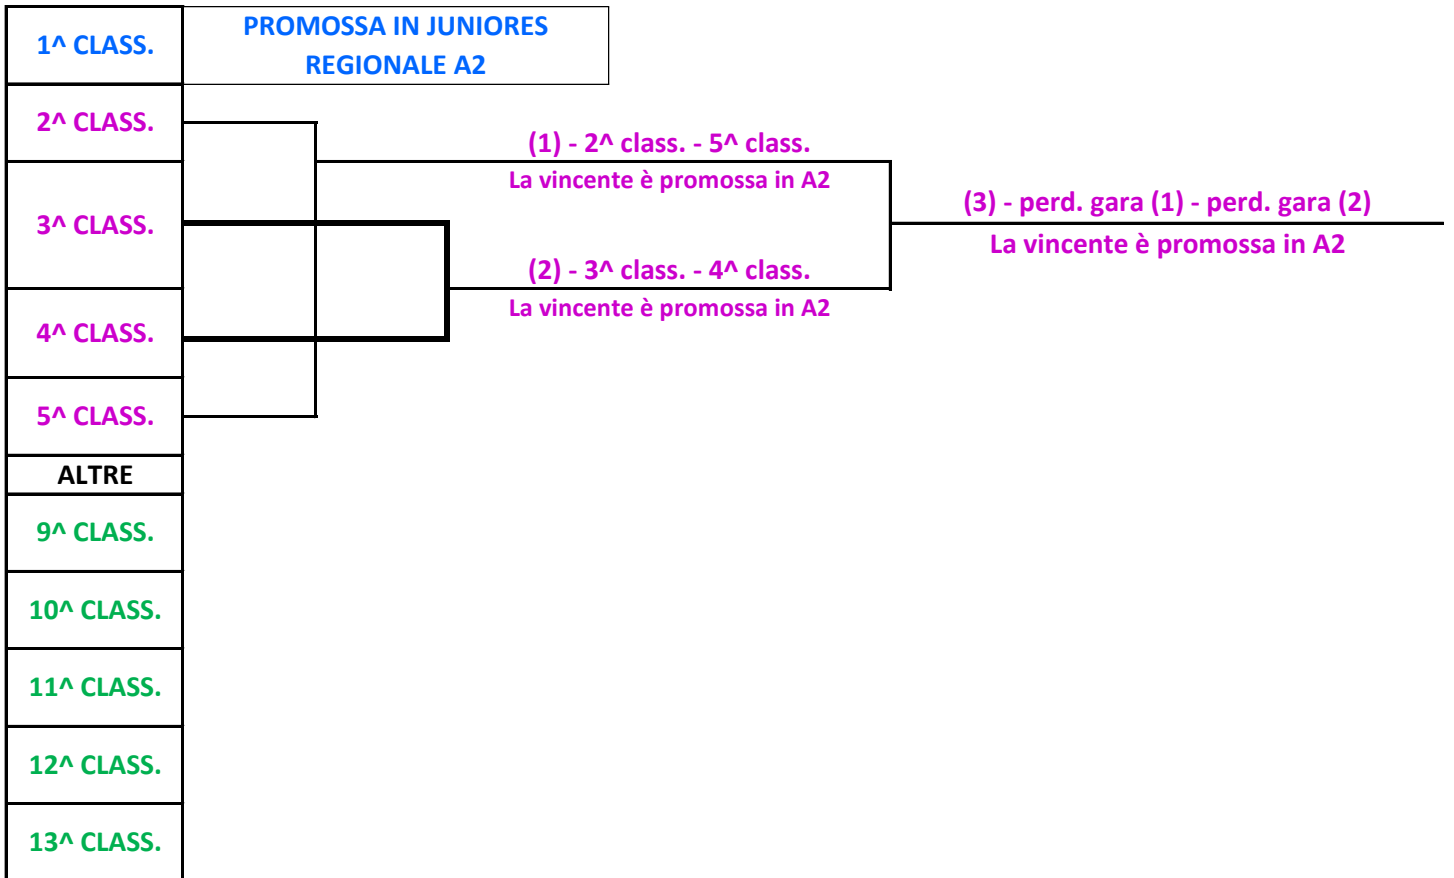

**MECCANISMI DI PROMOZIONE E RETROCESSIONE
CAMPIONATI REGIONALI DI CALCIO A UNDICI
STAGIONE SPORTIVA 2017-2018**

CAMPIONATO PROVINCIALE JUNIORES

1 GIRONE

Gli incontri di Play-off e di Play-out in ciascun girone saranno disputati in gara unica in casa della migliore classificata. Negli incontri tra squadre di gironi diversi in campo neutro.

Si rimanda a quanto riportato nell'ordinamento dei meccanismi di collegamento per i campionati per i casi in cui non saranno disputate le gare di play-off e di play-out (differenza punti in classifica)

Sono promosse al Campionato Regionale Juniores A2: la squadra 1^ classificata e le vincenti gli spareggi di Play-off. (4)