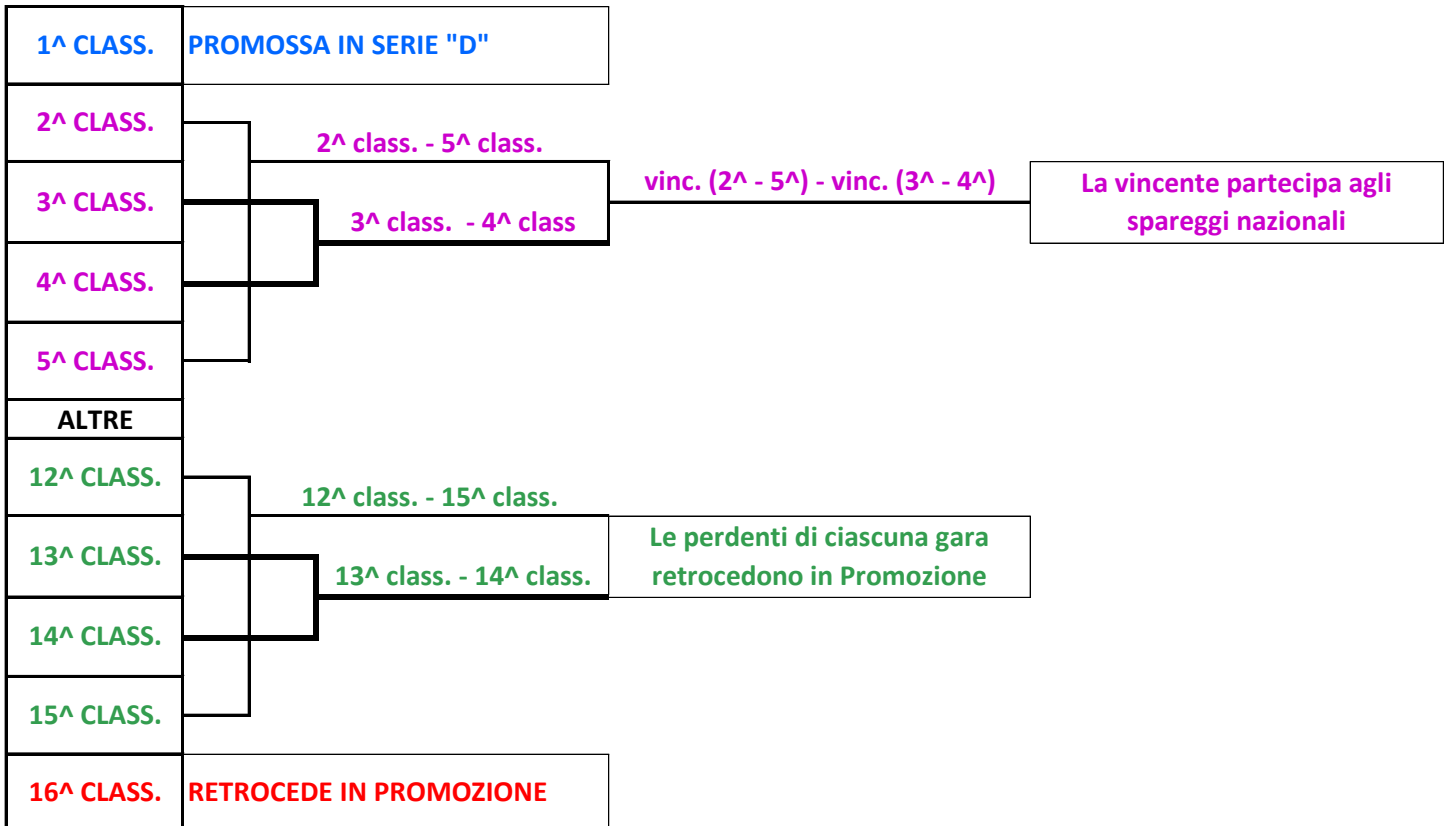

**MECCANISMI DI PROMOZIONE E RETROCESSIONE
CAMPIONATI REGIONALI DI CALCIO A UNDICI
STAGIONE SPORTIVA 2017-2018**

CAMPIONATO DI E C C E L L E N Z A

MECCANISMO NEL CASO DI NESSUNA O UNA RETROCESSIONE DAL CAMPIONATO DI SERIE "D"

GIRONE UNICO

Gli incontri di Play-off e di Play-out saranno disputati in gara unica in casa della migliore classificata

Si rimanda a quanto riportato nell'ordinamento dei meccanismi di collegamento per i campionati per i casi in cui non saranno disputate le gare di play-off e di play-out (differenza punti in classifica)