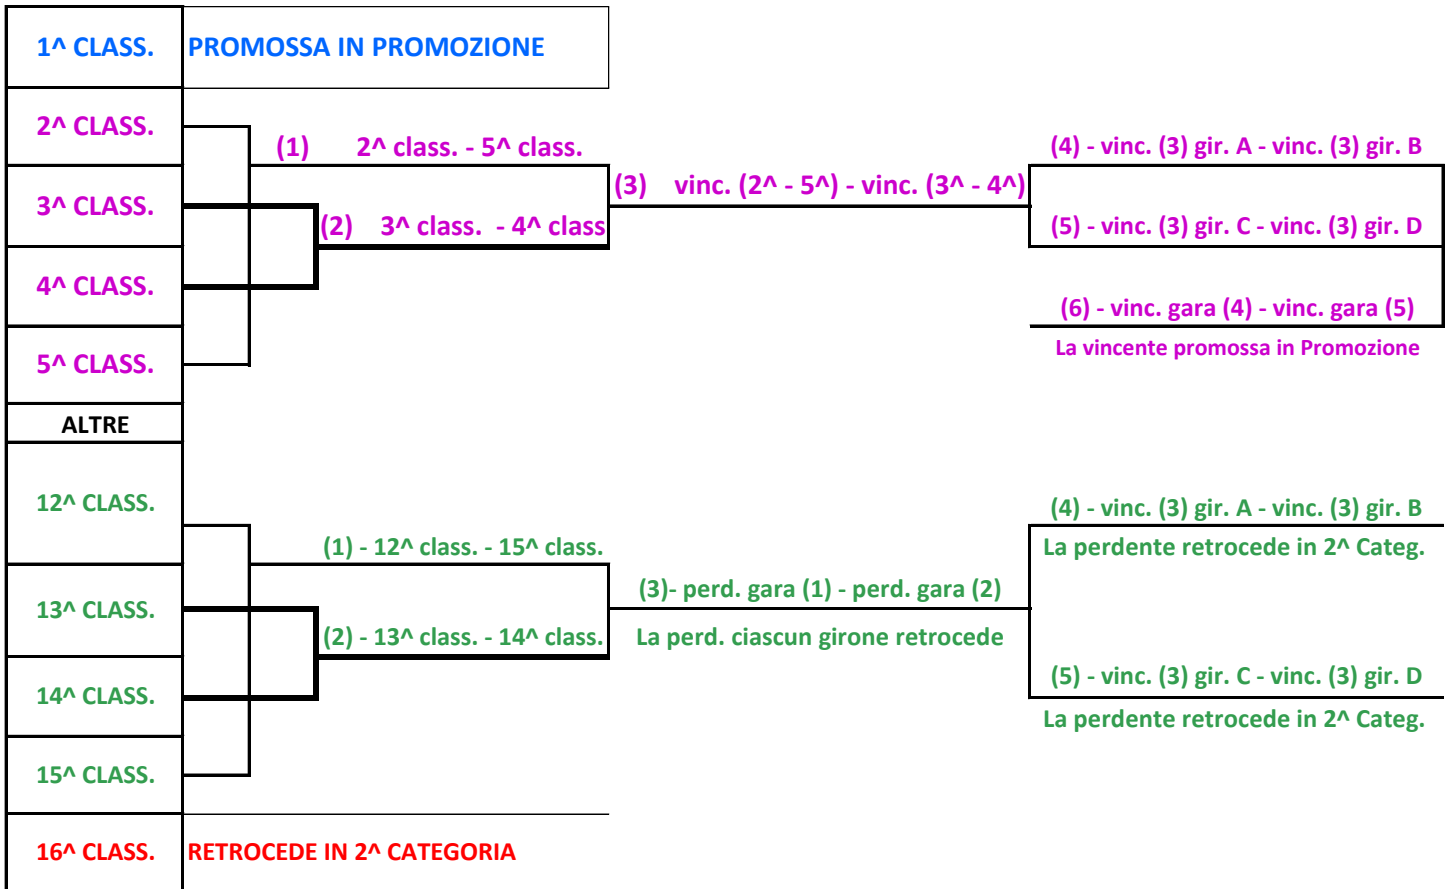

**MECCANISMI DI PROMOZIONE E RETROCESSIONE
CAMPIONATI REGIONALI DI CALCIO A UNDICI
STAGIONE SPORTIVA 2017-2018**

CAMPIONATO DI 1^ CATEGORIA

MECCANISMO NEL CASO DI TRE RETROCESSIONI DAL CAMPIONATO DI SERIE "D"

4 GIRONI

Gli incontri di Play-off e di Play-out in ciascun girone saranno disputati in gara unica in casa della migliore classificata. Negli incontri tra squadre di gironi diversi in campo neutro.

Si rimanda a quanto riportato nell'ordinamento dei meccanismi di collegamento per i campionati per i casi in cui non saranno disputate le gare di play-off e di play-out (differenza punti in classifica)

Sono promosse al Campionato di Promozione le squadre 1^ classificate di ciascun girone e la vincente lo spareggio finale tra le vincenti i play-off di ciascun girone (5)

Retrocedono al Campionato di 2^ Categoria le squadre ultime classificate di ciascun girone e le perdenti lo spareggio di Play-Out di ciascun girone. Retrocederanno, infine, la perdente lo spareggio tra le vincenti gli incontri gara (3) di ciascun girone. (10)