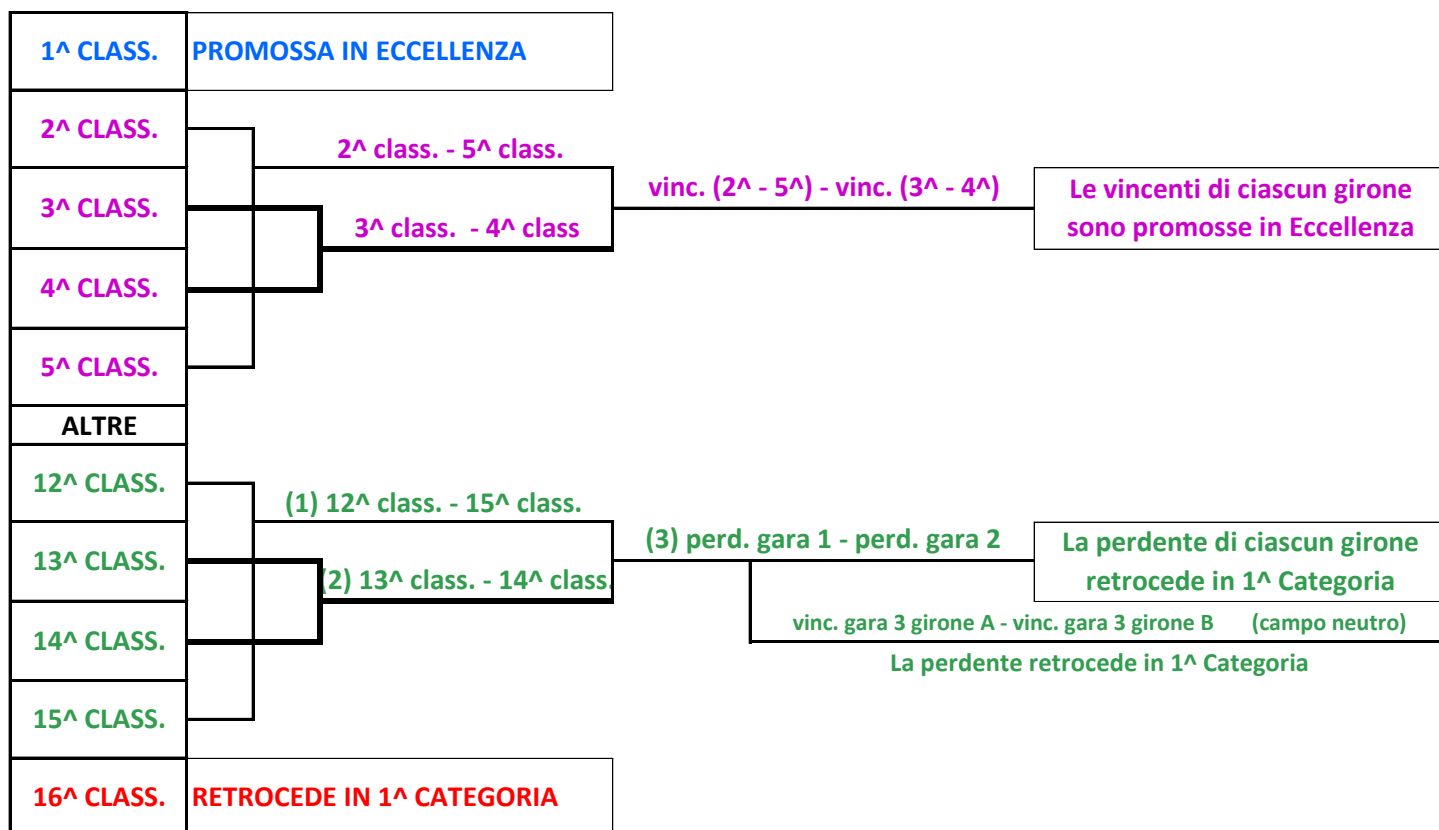

**MECCANISMI DI PROMOZIONE E RETROCESSIONE
CAMPIONATI REGIONALI DI CALCIO A UNDICI
STAGIONE SPORTIVA 2017-2018**

CAMPIONATO DI P R O M O Z I O N E

MECCANISMO NEL CASO DI NESSUNA RETROCESSIONE DAL CAMPIONATO DI SERIE "D"

2 GIRONI

Gli incontri di Play-off e di Play-out in ciascun girone saranno disputati in gara unica in casa della migliore classificata. Negli incontri tra squadre di gironi diversi in campo neutro.

Si rimanda a quanto riportato nell'ordinamento dei meccanismi di collegamento per i campionati per i casi in cui non saranno disputate le gare di play-off e di play-out (differenza punti in classifica)

Sono promosse al Campionato di Eccellenza la squadra 1^ classificata di ciascun girone e la vincente lo spareggio di Play-off di ciascun girone (4)

Retrocedono al Campionato di 1^ Categoria la squadra ultima classificata di ciascun girone, le perdenti gli spareggi di Play-out di ciascun girone e la perdente lo spareggio di Play-out dei due gironi (5)